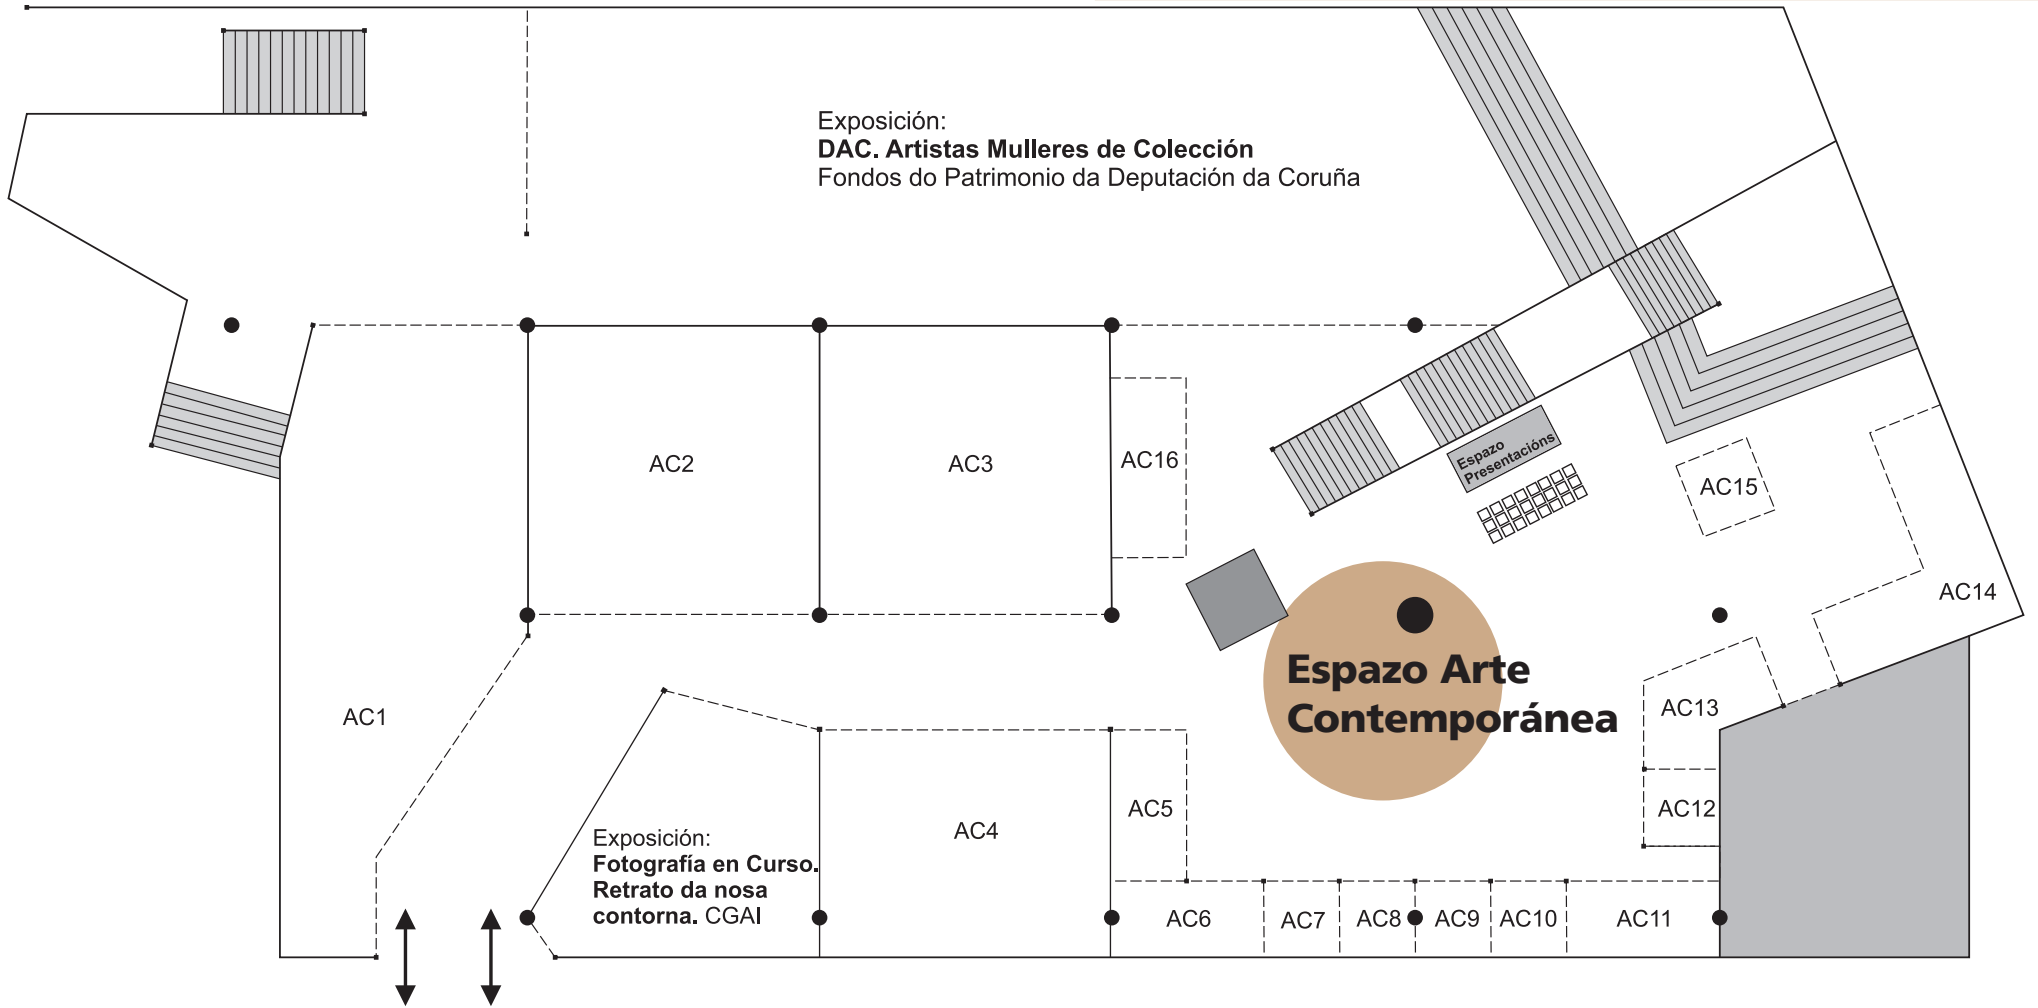

# Espazo Arte Contemporánea

Situación dos stands na feira

- AC1. Museo de Pontevedra 🖱️
- AC2. CGAC (Centro Galego de Arte Contemporánea) 🖱️
- AC3. Bienal de Arte de Cerveira 🖱️
- AC4. Sala Apo'strophe 🖱️
- AC5. Os Catro Gatos 🖱️
- AC6. Alberto Pena 🖱️
- AC7. Basilisa Fiestras 🖱️
- AC8. La Casa Taller 🖱️
- AC9. Patricia Fornos 🖱️
- AC10. Nove Noel 🖱️
- AC11. Manolo Ebra 🖱️
- AC12. Colectivo LAG 🖱️
- AC13. Carmen Domínguez Vaz 🖱️
- AC14. Reme Remedios 🖱️
- AC15. Nemonon 🖱️
- AC16. Kike Ortega 🖱️

Exposición:  
**DAC. Artistas Mulleres de Colección**  
Fondos do Patrimonio da Deputación da Coruña

Exposición:  
**Fotografía en Curso. Retrato da nosa contorna. CGAI**

**Espazo Arte Contemporánea**

Entrada  
Recinto Feiral